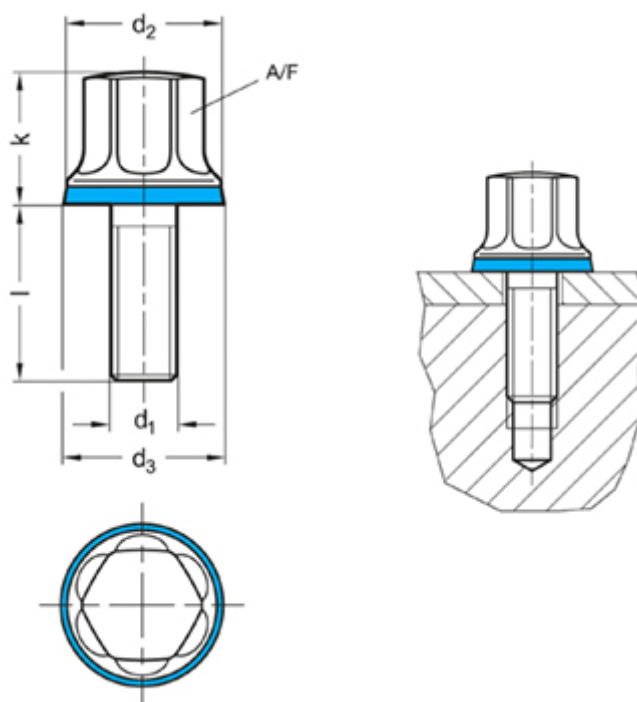

Varenummer: 201580M625PL
Beskrivelse: E+G Bolt GN 1580-M6-25-PL-H
Hygiejnisk design

Mål

d1	= M 6
d2	= 14
d3	= 14.8
k	= 12
L	= 25
t min	= -
Vægt i (g)	= 14